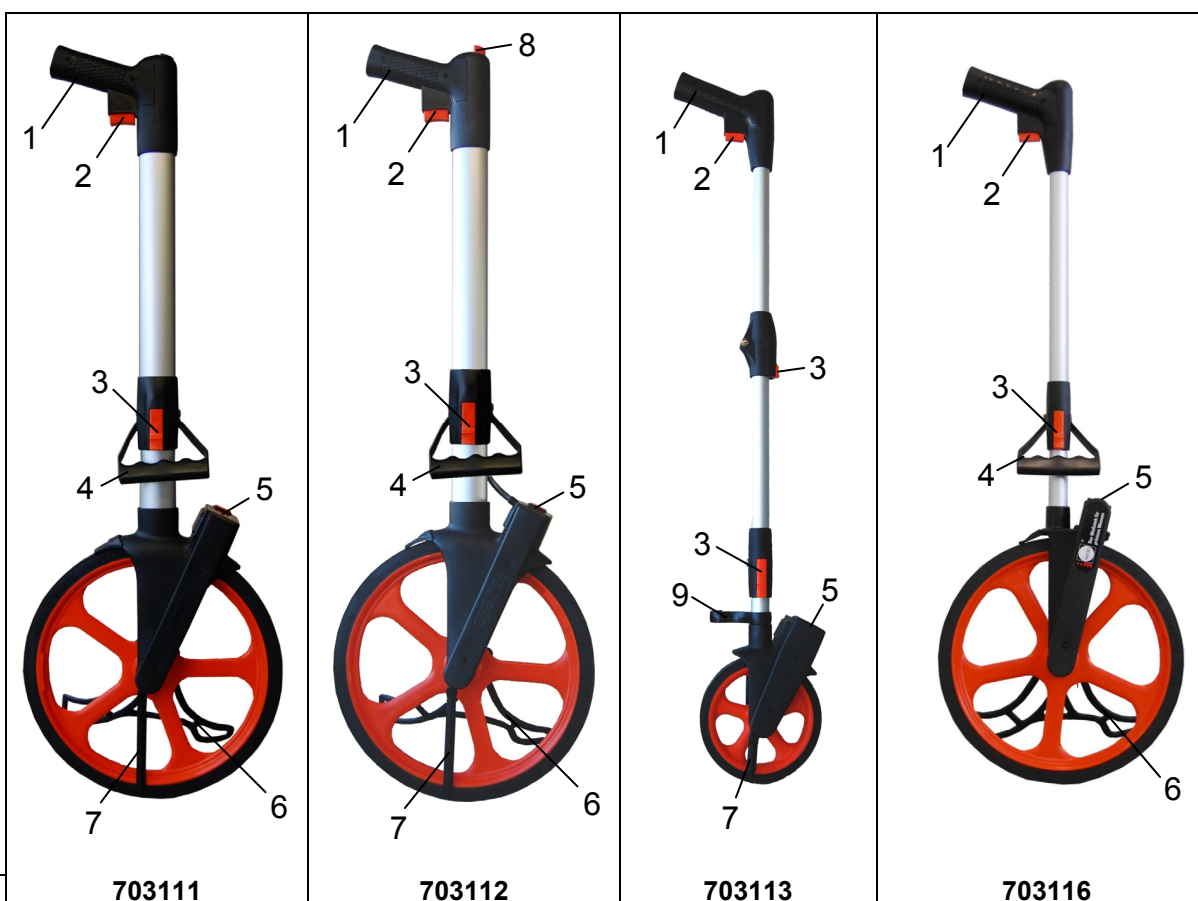

**RU Инструкция по
эксплуатации**

Дорожное колесо

703 1 1 1
703 1 1 2
703 1 1 3
703 1 1 6

NEDO
GmbH & Co. KG

Hochgerichtstraße 39-43
D-72280 Dornstetten

Tel.: +49 7443 2401 0
Fax: +49 7443 2401 45

www.nedo.com

info@nedo.com

062613

31.07.2018

1	Ручка
2	Тормоз Нажмите кнопку для остановки колеса
3	Кнопка для сложения колеса
4	Ручка для транспортировки
5	Счетчик нажмите оранжевую кнопку для сброса измерений
6	Стенд
7	Указатель определяет точку начала или окончания измерения
8	Кнопка сброса на ручке Нажмите кнопку, чтобы сбросить счетчик
9	Зажим Если ручка сложена, зафиксируйте ее зажимом для транспортировки

Технические хар-ки:

Модель:	703111	703112	703113	703116
Диаметр колеса:	318,31 mm	318,31 mm	159,15 mm	318,31 mm
Окружность:	1.000 mm	1.000 mm	500 mm	1.000 mm
Диапазон изм-я:	0 – 9.999,99 m	0 – 9.999,99 m	0 – 9.999,99 m	0 – 9.999,99 m
Разрешение:	0,01m / 1cm	0,01m / 1cm	0,01m / 1cm	0,01m / 1cm
Погрешность:	0,05%	0,05%	0,05%	0,05%
Вес:	2,3 kg	2,4 kg	1,2 kg	2,1 kg